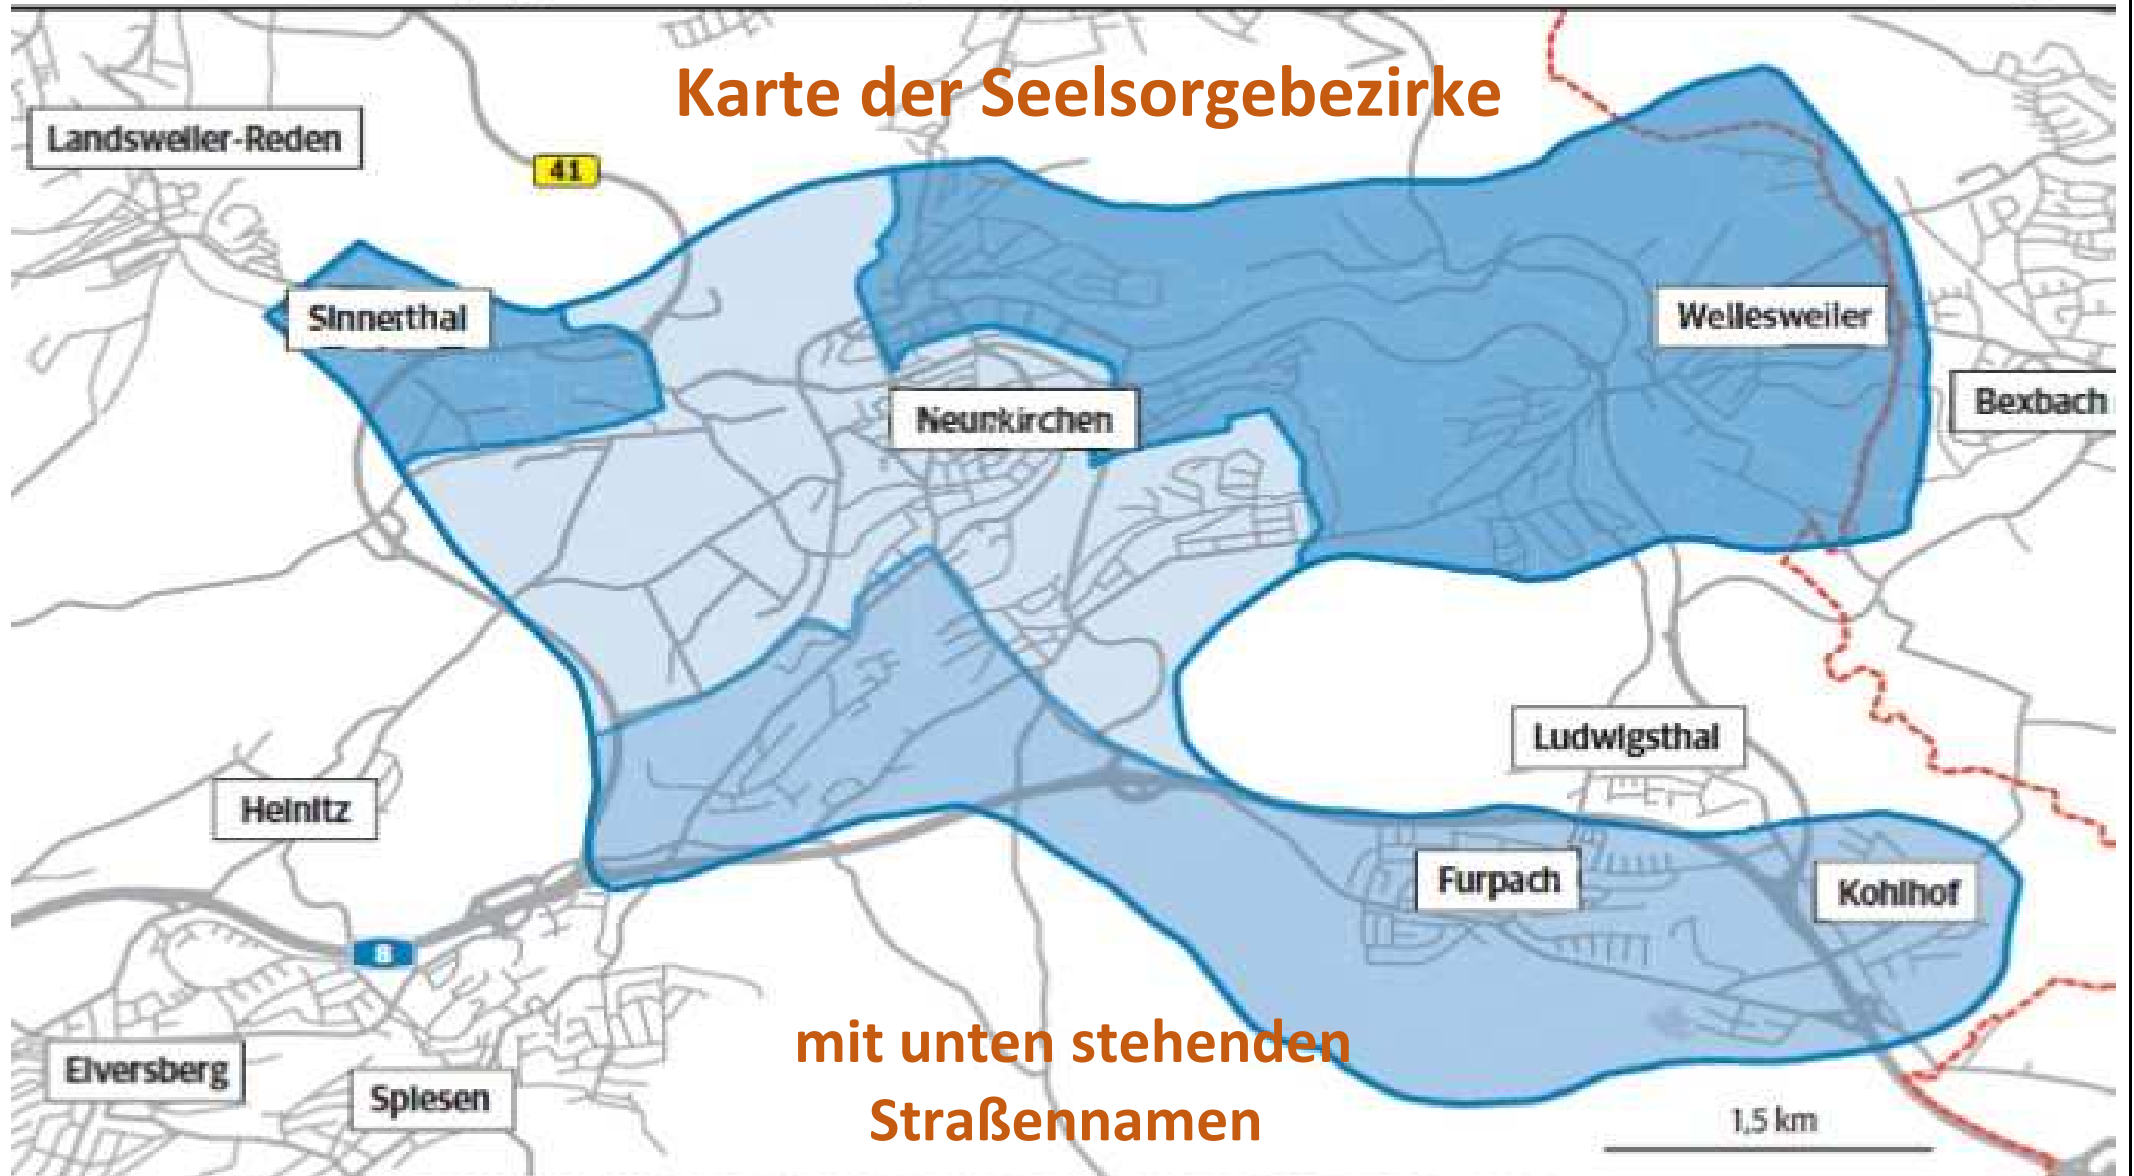

# Evangelische Kirchengemeinde Neunkirchen

Die neuen Gemeindebezirke (Insgesamt 9000 Gemeindeglieder)

Bezirk Nord    Bezirk Mitte    Bezirk Süd    - - - - Kreisgrenze

## Karte der Seelsorgebezirke

QUELLE: EVANGELISCHE KIRCHENGEMEINDE NEUNKIRCHEN, INFOGRAFIK: SAARBRÜCKER ZEITUNG/MICHAEL STEFFEN

# Seelsorgebezirk Süd

(Uwe Schmidt - Furpach / Kohlhof)

Sprechstunde: Donnerstag, 8:30 - 10:00 Uhr, Martin-Luther-Haus Furpach Sebachstraße 5

Alte Gärtnerei	Eichenweg	Kohlhofweg	Schaumbergring
Altseiterweg	Ellenfeldstraße	Kohlrodweg	Schlesierweg
Am Altwoog	Erlenbrunnenweg	Kohlweiherweg	Sebachstraße
Am Bannstein	Flurweg	Kreuzbergring	Spieser Straße
Am Brückweiherhof	Geißenbrünnchen	Lantertalweg	Tannenschlag
Am Forbacher Rech	Haberdell	Lattenbüsch	Täufergarten
Am Hirschberg	Hasenrech	Lautzweilerweg	Tiefentalweg
Am Kasköpfchen	Hasenthalstr.	Limbacher Straße	Talstraße
Am Sangenwald	Hauptstraße	Litzelholz	Torhausweg
Am Stockfeld	Hermannstr.	Ludwigsthaler Straße	Unterer Friedhofsweg
Am Wäldchen	Hirschdell	Lohnertstraße	Volkerstal
An der Alten Ziegelei	Hirtzbornweg	Mantes-la-Ville-Platz	Vor d. Schwarzenkopf
Andreas-Limbach-Straße	Hohlstraße	Maltitzpfad	Vor dem Heidenkopf
Auf Maien	Im Altseiterstal	Matzenhügel	Weierswies
Baumschulenweg	Im Fichtenwald	Moosbachweg	Zu den Grenzsteinen
Bei der alten Furt	Im Hanfgarten	Munklerswies	Zum Bremmenfeld
Beim Wallratsroth	Im Kohlbruch	Nachtweide	Zum Galgenberg
Biotopweg	Im Sand	Niederbexbacher Straße	Zum Kuhfeld
Birkenweg	Kälberweide	Oberer Friedhofsweg	Zum Pfaffental
Blässenroth	Kalkofenweg	Pfuhwaldweg	Zur Ewigkeit
Bleichwiesenweg	Karcherstraße	Plantagenweg	Zweibrücker Straße
Brückweiherweg	Kestenbaum	Rauschenweg	
Büchelstraße	Kleeweide	Remmengutweg	
Buchenschlag	Kleiner Hirschberg	Rodenheimweg	